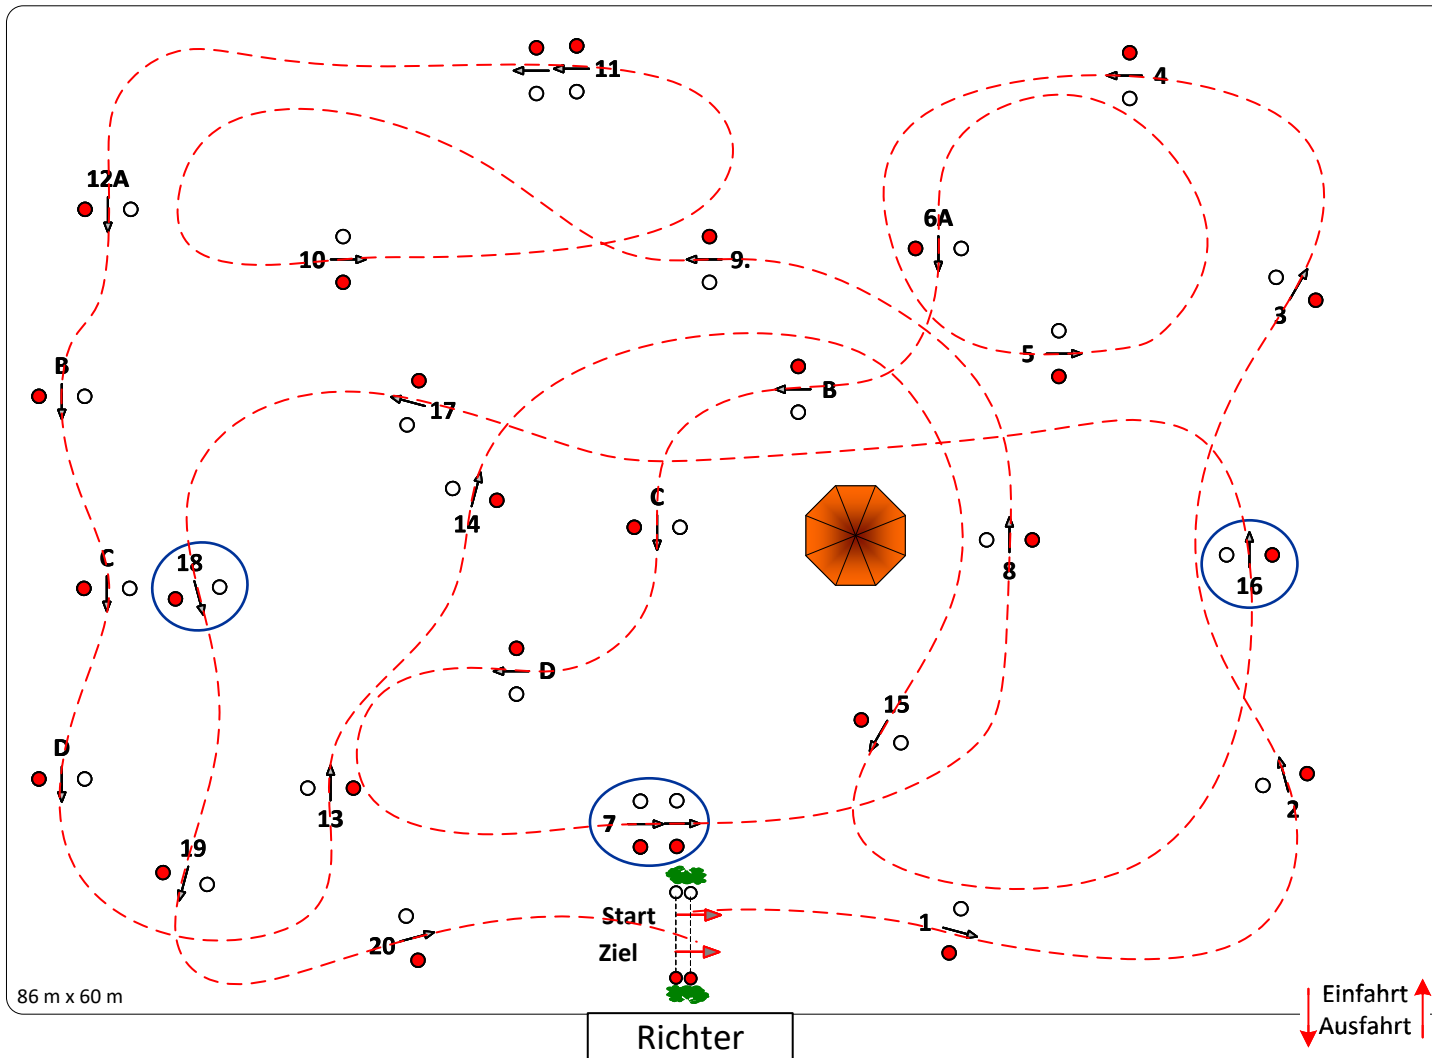

Bayerische Meisterschaft der Ein.- u. Zweispänner

Pfarrkirchen Ndb./Opf. 2021

Prüfung Nr.: 19/23

Einspänner

Standardhindernisfahren Pferde u. Ponys

Klasse: S

Sonntag, 19. September 2021

Beginn: 13:30 Uhr

Richtverf.: A
LPO § 721
FEI RG / Art.

- 5cm

Pferde: Tempo: 250 m/Min.
Hindernisse: 1 - 20
Zuschlag: 20 cm
Hindernisbreite: cm

Bahnlänge: 740 mtr.
Erlaubte Zeit: 178 sek.
Höchstzeit: 356 sek.
Hindernisfehler: sek.

Ponys: Tempo: 250 m/Min.
Zuschlag: 20 cm
Hindernisbreite: cm

Bahnlänge: 730 mtr.
Erlaubte Zeit: 176 sek.
Höchstzeit: 352 sek.

86 m x 60 m

Richter

Einfahrt
Ausfahrt